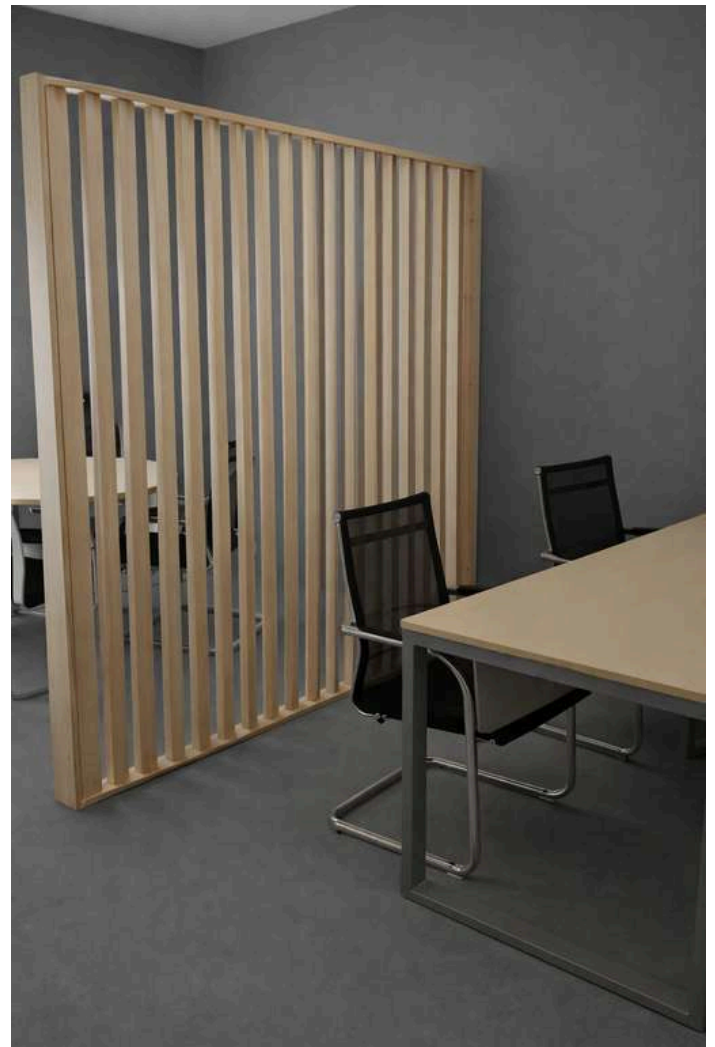

SEPARADORES DE AMBIENTE Y CELOSIAS OFIMOB

SEPARADORES AMBIENTE

- Varias medidas y colores
- Pies metálicos torsion security
- Fácil almacenamiento

OPCIÓN:

- Ruedas
- Celosias a medida