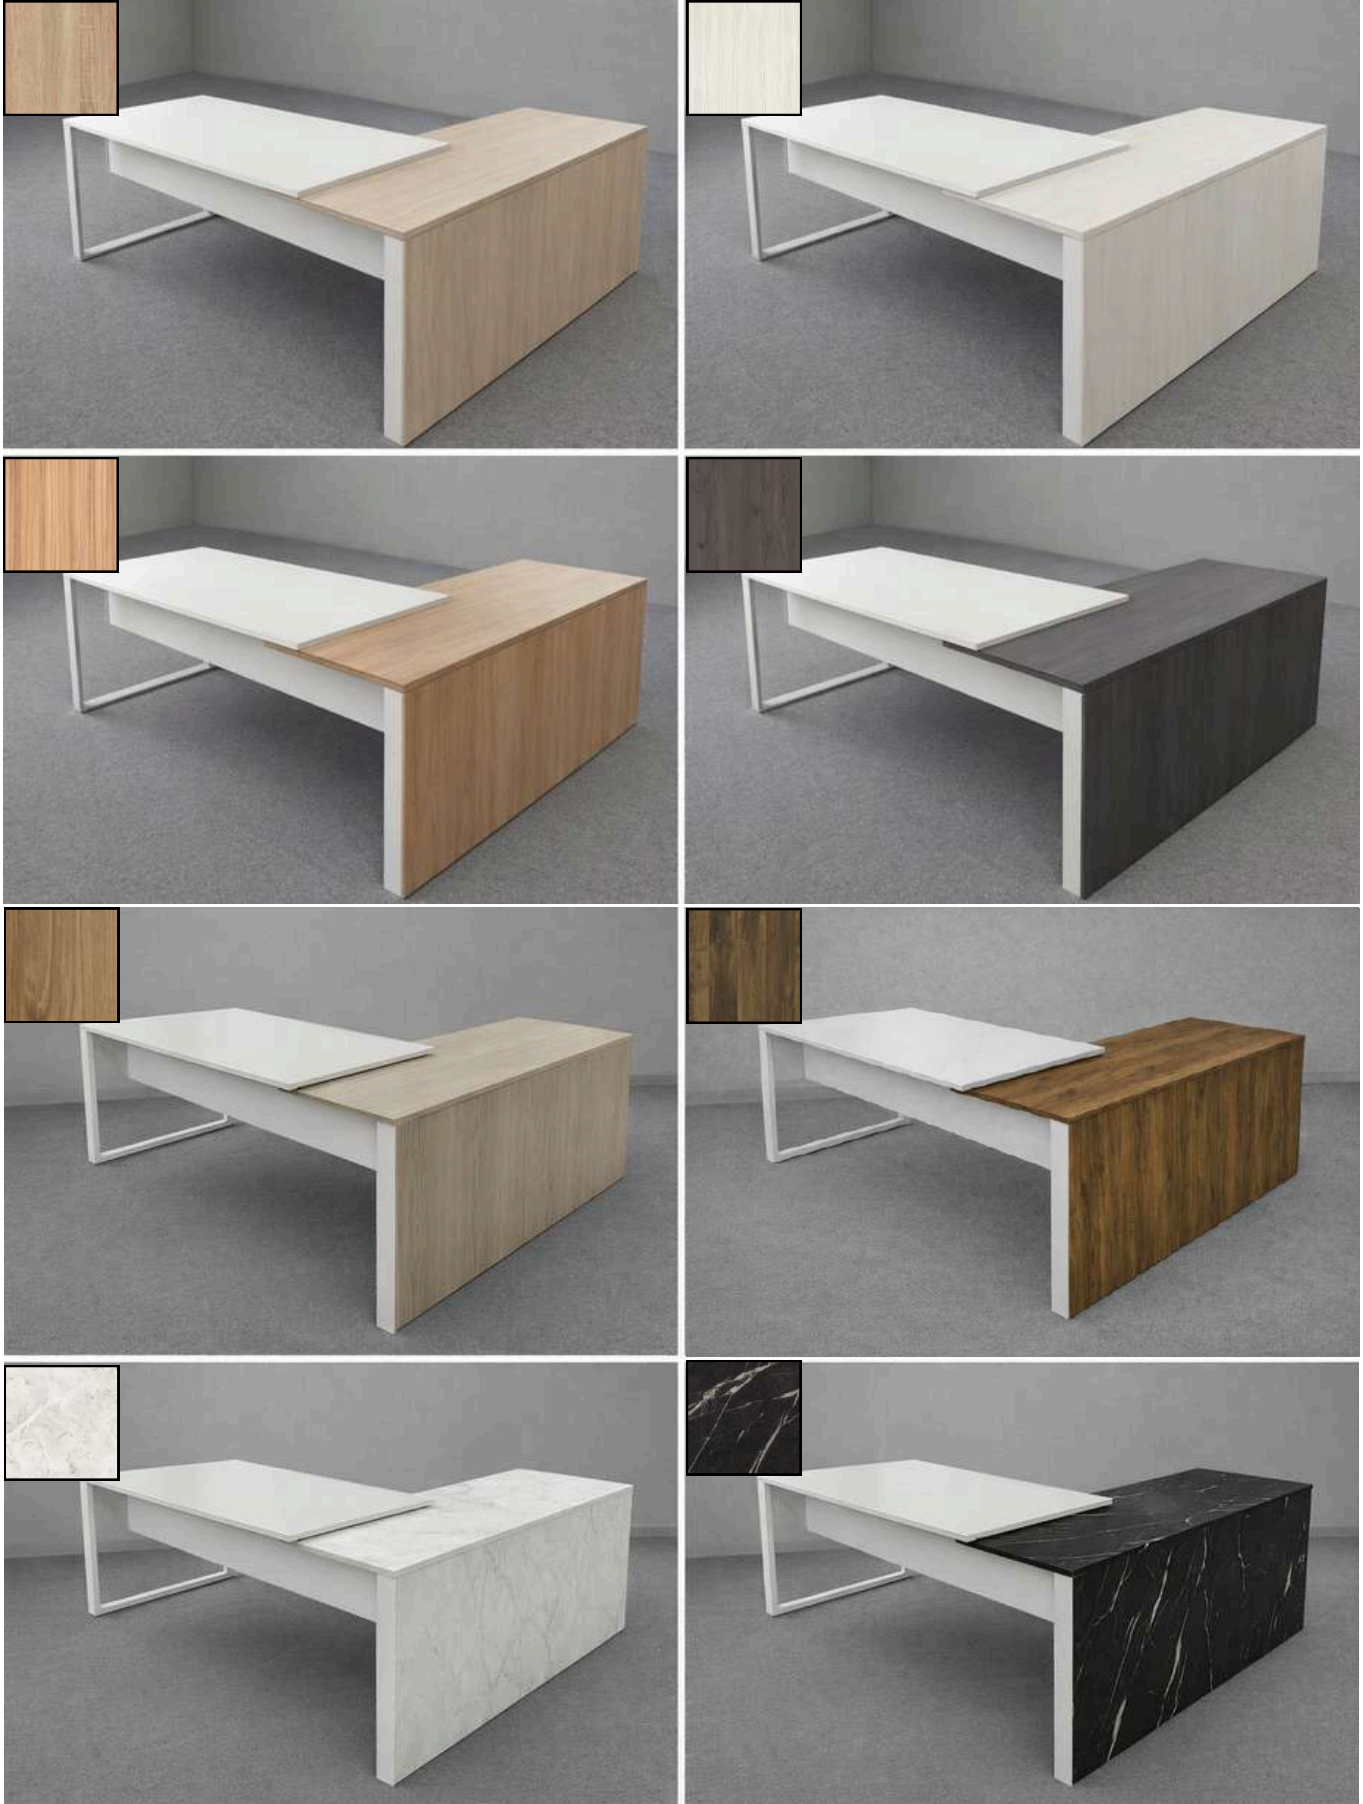

### CARACTERÍSTICAS

- Mesa puesto de trabajo
- Pata metálica + estabilizador
- Mueble auxiliar altura mesa 80x72x42
- Varias medidas

## MESA OFIMOB + MUEBLES AUX. ALTURA MESA

**Más colores en página 82-83**

# MESA DISEÑO OFIMOB

## MEDIDAS

Largo: 200 cm  
Ancho: 180 cm  
Alto : 75 cm

Más colores en página 82-83

PRECIOS BASE IMPONIBLE

WWW.OFIMOB.ES