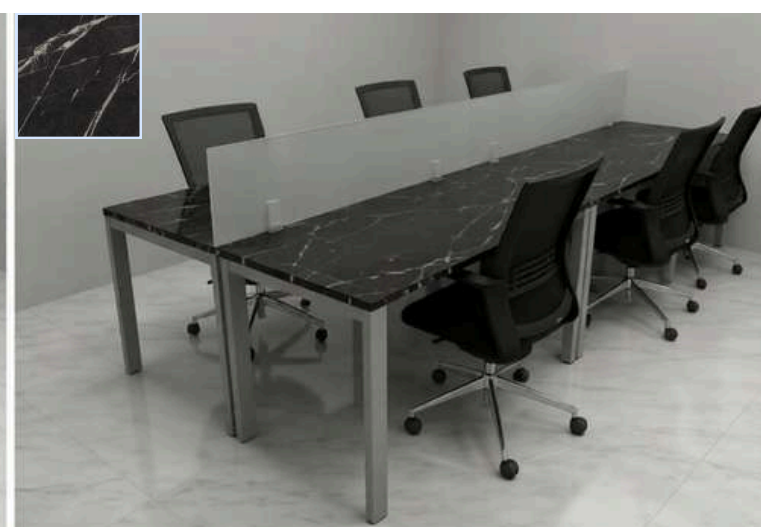

Más colores en página 82-83