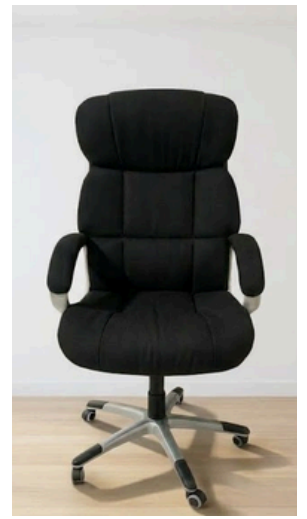

260€

Colores:  

SILLÓN ALTA DIRECCIÓN SOLINGEN (146)

- Contacto permanente con regulación de dureza y fijación multipunto 7 posiciones
- Regulación en altura
- Rejilla y Asiento en rejilla transpirable.
- Soporte lumbar regulable en altura.
- Ruedas semiblandas
- Brazos abatibles Acolchados

Colores:  

260€

SILLÓN ALTA DIRECCIÓN OFIMOB BR-AB

- Contacto permanente con regulación de dureza y mecanismo multipunto fijación 7 posiciones
- Regulación en altura
- Ruedas semiblandas
- Fabricado en tela anti manchas y espuma virgen
- Brazos acolchados y abatibles
- Asiento y respaldo reforzado
- Base gran capacidad

260€

SILLA OPERATIVA DISEÑO

- Respaldo alto acolchado con diseño horizontal ergonómico
- Asiento amplio con tapizado continuo de alta densidad
- Regulación en altura mediante pistón de gas
- Mecanismo basculante con ajuste de tensión
- Giro 360°
- Brazos metálicos con acabado acolchado
- Base metálica cromada de 5 radios
- Ruedas multidireccionales de rodadura suave
- Acabado en polipiel negra