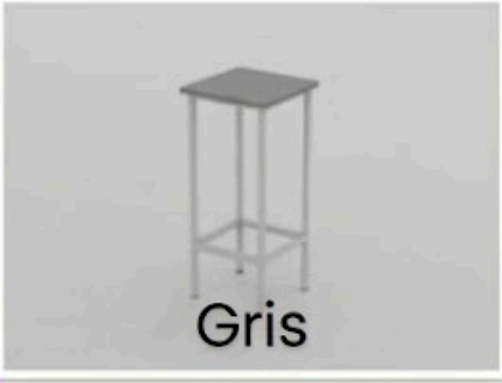

Grafito

Más colores en página 82-83