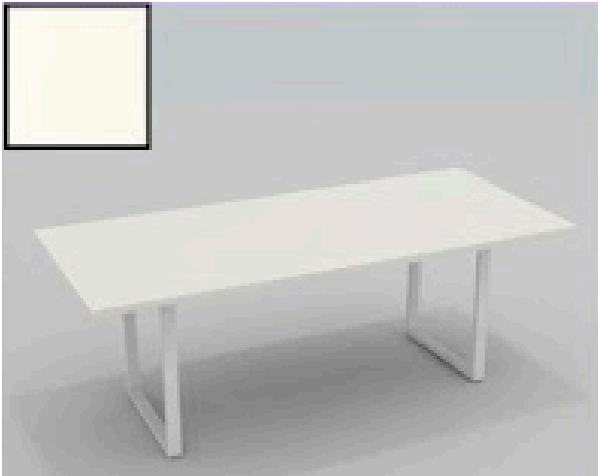

280x140

860€

OTRAS MEDIDAS Y COLORES ESPECIALES: CONSULTAR*

Más colores en página 82-83

MESAS PATA METALICA CON DOBLE ESTABILIZADOR

Más colores en página 82-83

PRECIOS BASE IMPONIBLE

WWW.OFIMOB.ES