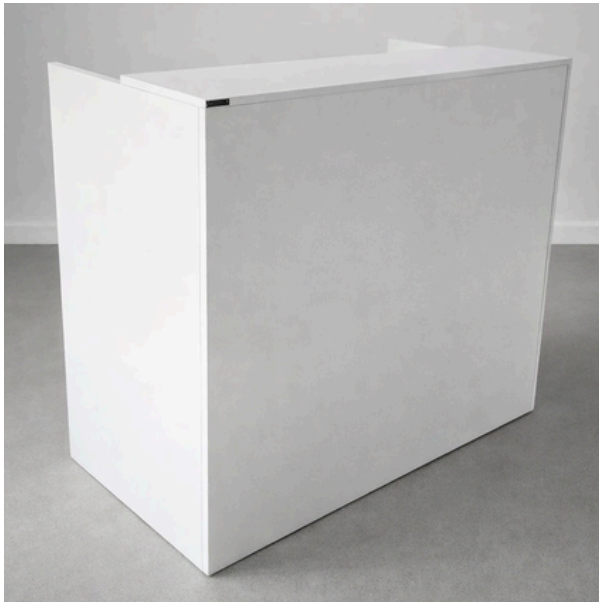

120€

CAJONERA 3 CAJONES METÁLICA

MEDIDAS

Alto: 55 cm

Ancho: 40 cm

Profundidad: 54 cm

Colores:

200€

COLECCIÓN MOSTRADORES

MOSTRADORES RECEPCIÓN ECO OFIMOB

MOSTRADOR ECO OFIMOB

- Mostrador fabricado en melamina
- Fácil montaje
- Mesa de 60 cm
- Laterales

MEDIDAS

- 120x60 **320€**
- 140x60 **365€**
- 160x60 **410€**
- 180x60 **455€**
- 200x60 **500€**