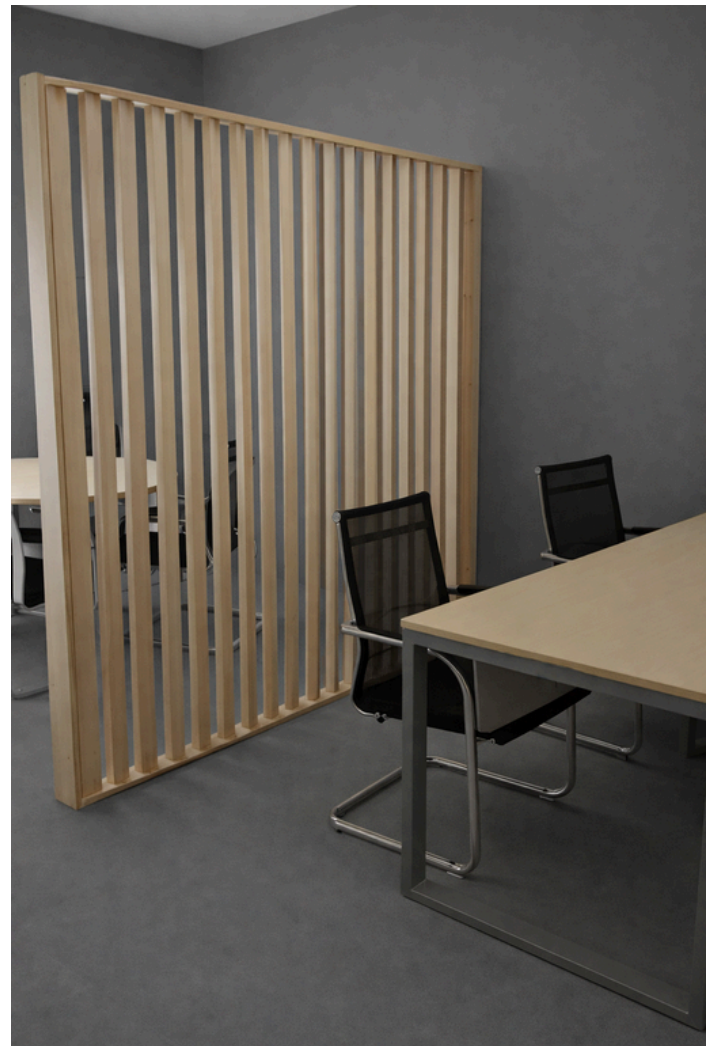

SEPARADORES DE AMBIENTE Y CELOSIAS OFIMOB

SEPARADORES AMBIENTE

- Varias medidas y colores
- Pies metálicos torsion security
- Fácil almacenamiento

OPCIÓN:

- Ruedas
- Celosias a medida