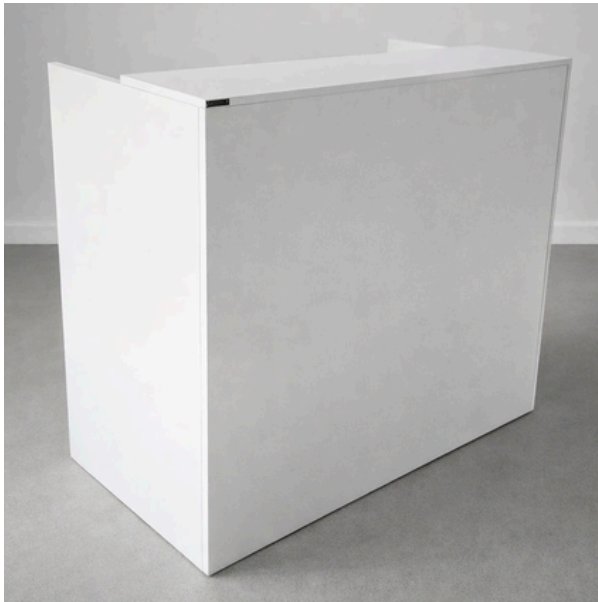

Colores:

120€

CAJONERA 3 CAJONES METÁLICA

MEDIDAS

Alto: 55 cm

Ancho: 40 cm

Profundidad: 54 cm

Colores:

200€

COLECCIÓN MOSTRADORES

MOSTRADORES RECEPCIÓN ECO OFIMOB

MOSTRADOR ECO OFIMOB

- Mostrador fabricado en melamina
- Fácil montaje
- Mesa de 60 cm
- Laterales

MEDIDAS

- 120x60 320€
- 140x60 365€
- 160x60 410€
- 180x60 455€
- 200x60 500€