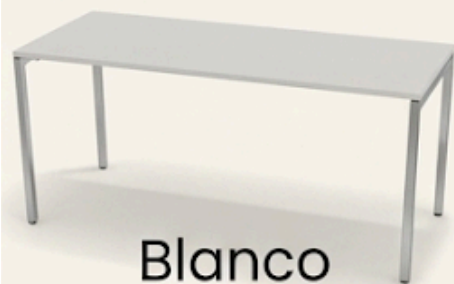

COLORES MESA OFIMOB A - B - C - D

PRECIOS BASE IMPONIBLE

Colección Premium

Blanco