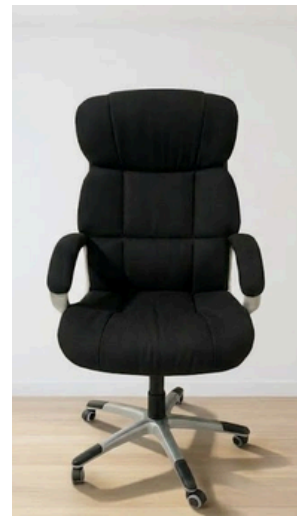

260€

Colores:

SILLÓN ALTA DIRECCIÓN SOLINGEN (146)

- Contacto permanente con regulación de dureza y fijación multipunto 7 posiciones
- Regulación en altura
- Rejilla y Asiento en rejilla transpirable.
- Soporte lumbar regulable en altura.
- Ruedas semiblandas
- Brazos abatibles Acolchados

Colores:

260€

SILLÓN ALTA DIRECCIÓN OFIMOB BR-AB

- Contacto permanente con regulación de dureza y mecanismo multipunto fijación 7 posiciones
- Regulación en altura
- Ruedas semiblandas
- Fabricado en tela anti manchas y espuma virgen
- Brazos acolchados y abatibles
- Asiento y respaldo reforzado
- Base gran capacidad