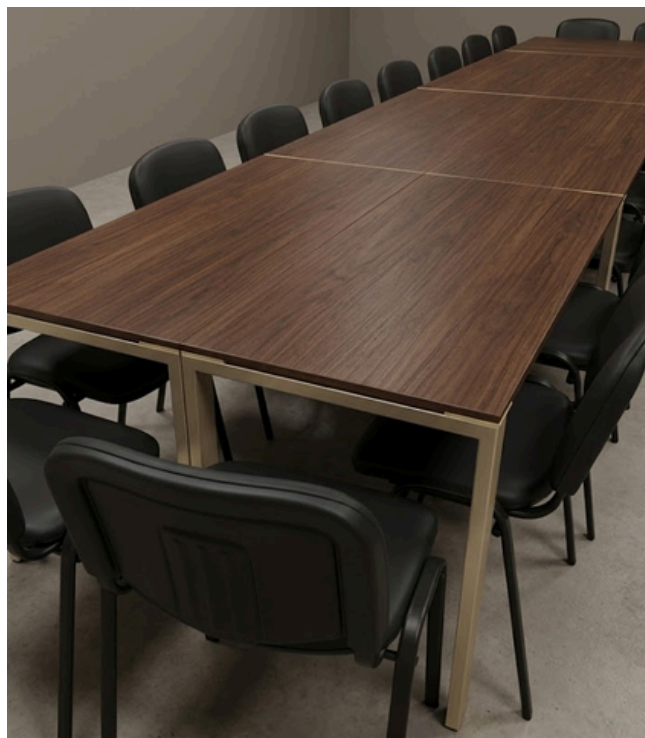

Más colores en página 82-83

FORMACIÓN Y COLECTIVIDADES OFIMOB

CARACTERÍSTICAS

- Mesas patas metálicas
- Estabilizador metálico
- Medidas: desde 80x60 hasta 200x60

MEDIDAS

•120X60

185€

•140X60